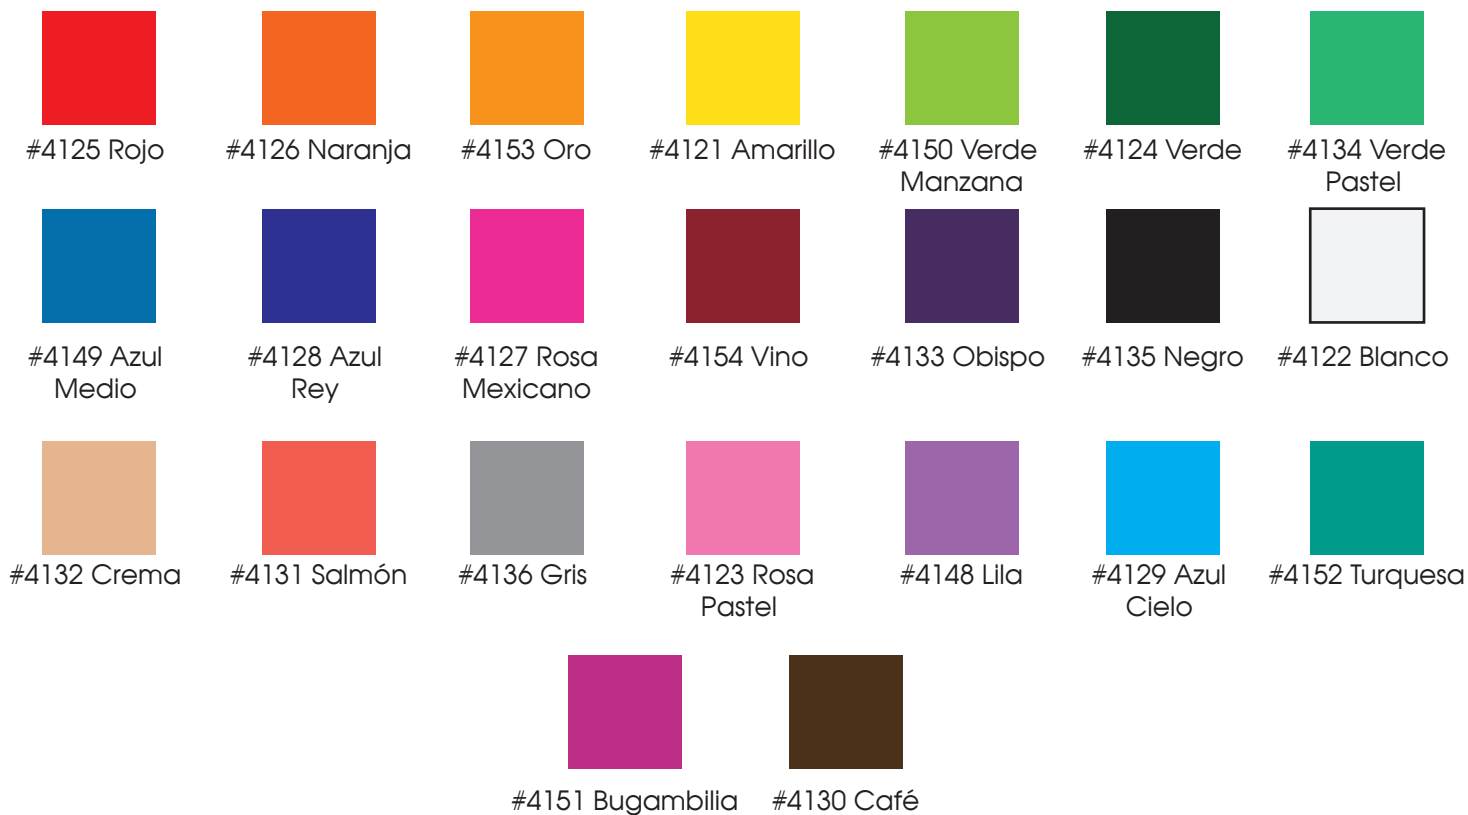

Cod. SL59293

Marcadores Permanentes

Descripción:
 Marcadores Permanentes
 Negro Punta "Bala"
 Marca Le Grip

Cod. SL59709

Marcadores para Pizarra

Descripción:
 Azul / Rojo / Negro
 Marcadores para Pizarra de
 Colores
 Paquete de 3 unidades)
 Marca Le Grip

Descripción:
Acuarelas 16 colores + Pincel
Marca Selectum

Cod. SL54061

Reglas de Plástico

Descripción:
Regla de Plastico Transparente / Roja / Azul
Paquete de 3 Unidades (De 30 Cm. - 12")
Marca Selectum

Cod. SL53619

Borradores de Colores Neón

Descripción:
Borradores de Colores Neón
Paquete de 6 unidades
Marca Selectum

Cod. SL53120

CARTULINA Y PAPELERÍA

Papel América Imperial Rollo de 0.7 M X 25 M

Papel Fluorescente

- Papel América Fluorescente Rollo de 0.7 M X 25 M
- Papel Fluorescente 50 Cm. X 70 Cm. (Pliego) - 50H

#3706 Naranja

#3716 Oro

#3704 Amarillo

#3715 Verde
Manzana

#3702 Verde

#3714 Verde
Pastel

#3705 Azul

#3717 Azul
Ultramar