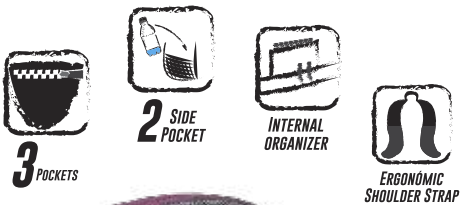

MOCHILA

HUMBOLDT

TD057001

	Ancho	Altura	Profundidad	CAP 28.06 L
CM	32	41	22	Peso 0.57 Kg
PLG..	12.48"	15.99"	5.58"	1.26 Lbs

	Ancho	Altura	Profundidad	CAP 28.62 L
CM	32	40	23	Peso 0.54 Kg
PLG.	12,48"	15,60"	8.97"	1.19 Lbs