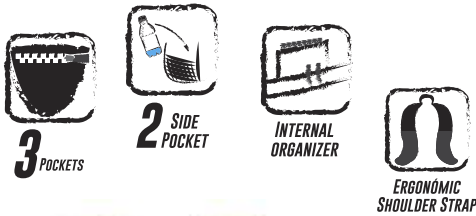

Ancho	Altura	Profundidad	CAP 39.84 L
CM	33	46	27	Peso 0.62 Kg
PLG.	12.87"	17.94"	10.53"	1.37 Lbs