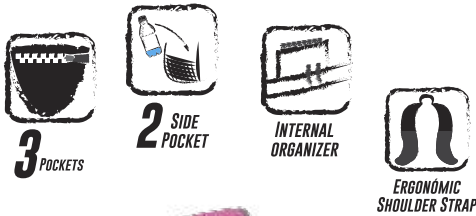

Ancho	Altura	Profundidad	CAP 39.84 L
CM	33	46	27	Peso 0.62 Kg
PLG.	12.87"	17.94"	10.53"	1.37 Lbs