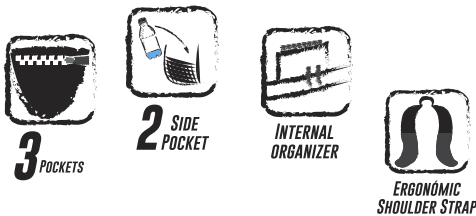

Ancho	Altura	Profundidad	CAP 39.84 L
CM	33	46	27	Peso 0.62 Kg
PLG.	12.87"	17.94"	10.53"	1.37 Lbs