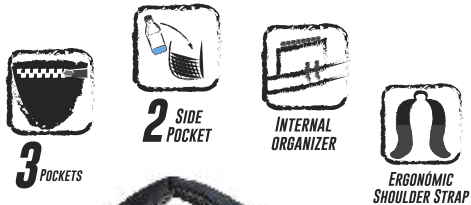

MOCHILA

HUMBOLDT

TD057001