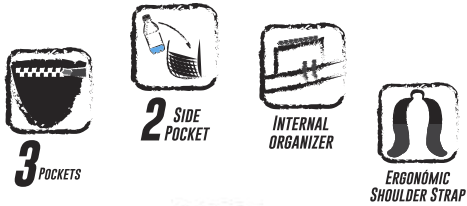

MOCHILA

HUMBOLDT

TD057001

	Ancho	Altura	Profundidad	CAP 28.06 L
CM	32	41	22	Peso 0.57 Kg
PLG..	12.48"	15.99"	5.58"	1.26 Lbs

	Ancho	Altura	Profundidad	CAP 28.62 L
CM	32	40	23	Peso 0.54 Kg
PLG.	12,48"	15,60"	8.97"	1.19 Lbs