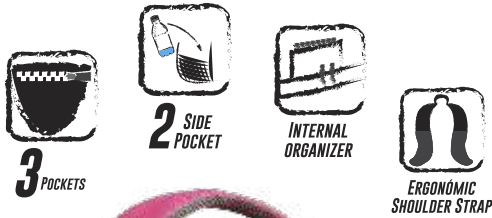

MOCHILA

CAMPANA

TD056103