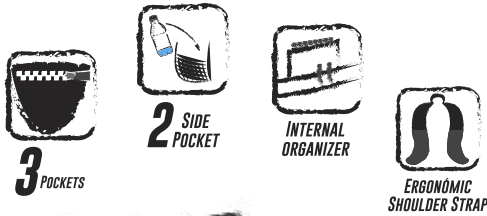

Ancho	Altura	Profundidad	CAP 39.84 L
CM	33	46	27	Peso 0.62 Kg
PLG.	12.87"	17.94"	10.53"	1.37 Lbs

	Ancho	Altura	Profundidad	CAP 39.84 L
CM	33	46	27	Peso 0.62 Kg
PLG.	12.87"	17.94"	10.53"	1.37 Lbs