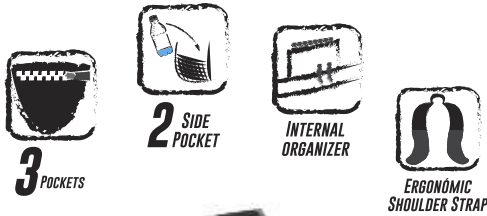

INTERNAL ORGANIZER

ERGONOMIC SHOULDER STRAP

WATERPROOF MATERIAL

STRONG ZIPPER

HANGER

	Ancho	Altura	Profundidad	CAP
CM	33	46	27	39.84 L
PLG.	12.87"	17.94"	10.53"	Peso 0.62 Kg 1.37 Lbs

	Ancho	Altura	Profundidad	CAP 39.84 L
CM	33	46	27	Peso 0.62 Kg
PLG.	12.87"	17.94"	10.53"	1.37 Lbs