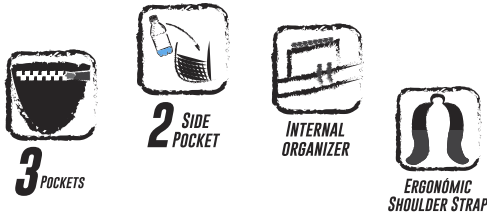

Ancho	Altura	Profundidad	CAP 39.84 L
CM	33	46	27	Peso 0.62 Kg
PLG.	12.87"	17.94"	10.53"	1.37 Lbs

	Ancho	Altura	Profundidad	CAP 39.84 L
CM	33	46	27	Peso 0.62 Kg
PLG.	12.87"	17.94"	10.53"	1.37 Lbs