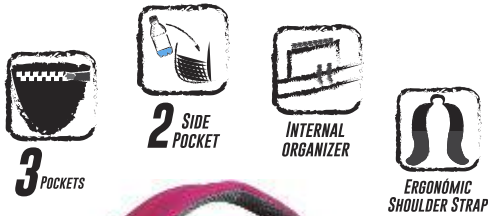

MOCHILA

HATICO

TD055802

	Ancho	Altura	Profundidad	CAP	28.06 L
CM	32	41	22	Peso	0.57 Kg
PLG.	12.48"	15.99"	5.58"		1.26 Lbs

	Ancho	Altura	Profundidad	CAP 28.62 L
CM	32	40	23	Peso 0.54 Kg
PLG.	12,48"	15,60"	8.97"	1.19 Lbs