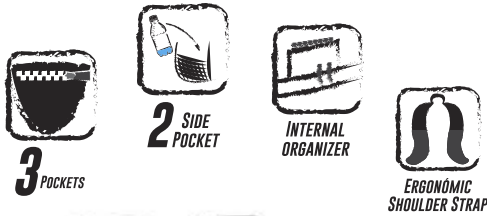

Ancho	Altura	Profundidad	CAP 39.84 L
CM	33	46	27	Peso 0.62 Kg
PLG.	12.87"	17.94"	10.53"	1.37 Lbs

	Ancho	Altura	Profundidad	CAP 39.84 L
CM	33	46	27	Peso 0.62 Kg
PLG.	12.87"	17.94"	10.53"	1.37 Lbs