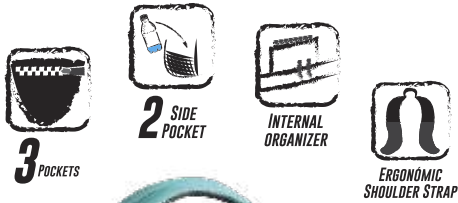

MOCHILA

HATICO

TD055802

	Ancho	Altura	Profundidad	CAP	28.06 L
CM	32	41	22	Peso	0.57 Kg
PLG.	12.48"	15.99"	5.58"		1.26 Lbs

	Ancho	Altura	Profundidad	CAP 28.62 L
CM	32	40	23	Peso 0.54 Kg
PLG.	12,48"	15,60"	8.97"	1.19 Lbs