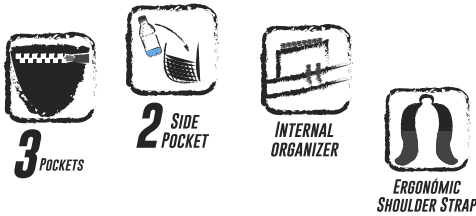

INTERNAL ORGANIZER

ERGONOMIC SHOULDER STRAP

WATERPROOF MATERIAL

STRONG ZIPPER

HANGER

	Ancho	Altura	Profundidad	CAP
CM	33	46	27	39.84 L
PLG.	12.87"	17.94"	10.53"	Peso 0.62 Kg 1.37 Lbs

	Ancho	Altura	Profundidad	CAP 39.84 L
CM	33	46	27	Peso 0.62 Kg
PLG.	12.87"	17.94"	10.53"	1.37 Lbs