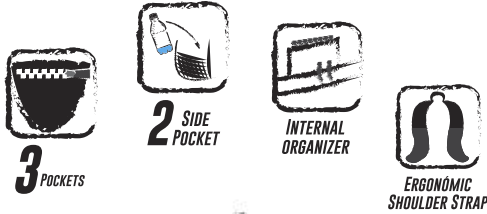

Ancho	Altura	Profundidad	CAP 39.84 L
CM	33	46	27	Peso 0.62 Kg
PLG.	12.87"	17.94"	10.53"	1.37 Lbs

	Ancho	Altura	Profundidad	CAP 39.84 L
CM	33	46	27	Peso 0.62 Kg
PLG.	12.87"	17.94"	10.53"	1.37 Lbs